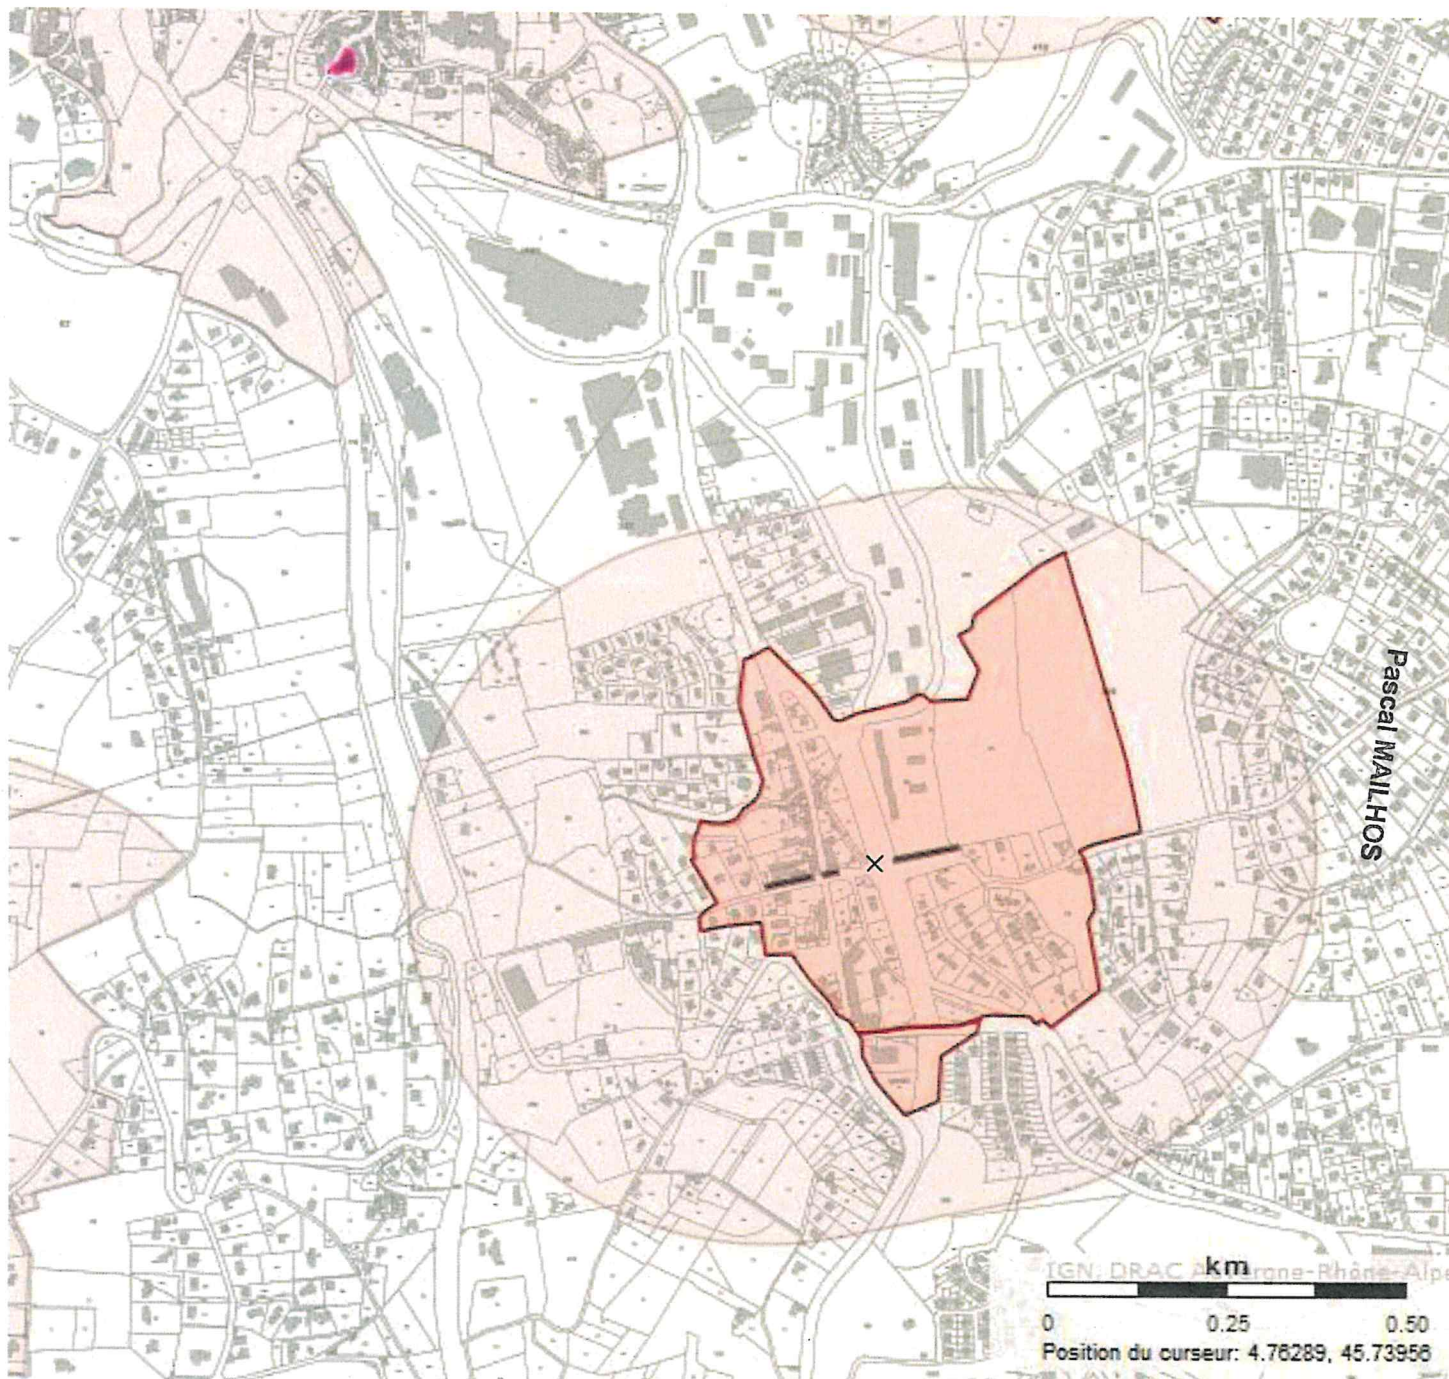

PREFET DE LA RÉGION AUVERGNE-RHÔNE-ALPES

**PÉRIMÈTRE DÉLIMITÉ DES ABORDS (PDA)
DES MONUMENTS HISTORIQUES**

VESTIGES DU PONT SIPHON DE BEAUNANT
10 rue Deshay 69 110 SAINTE-FOY-LÈS-LYON
(Monument historique classé par arrêté du 31 décembre 1875)

**PROJET DE TRACÉ DU PÉRIMÈTRE DÉLIMITÉ
DES ABORDS DES MONUMENTS
HISTORIQUES**

22 - 3 6 3

Pascal MAILHOS

Auvergne-Rhône-Alpes
Préfet du Rhône

LEGENDE

Projets de PDA

Abords MH

Périumètres des 500 mètres