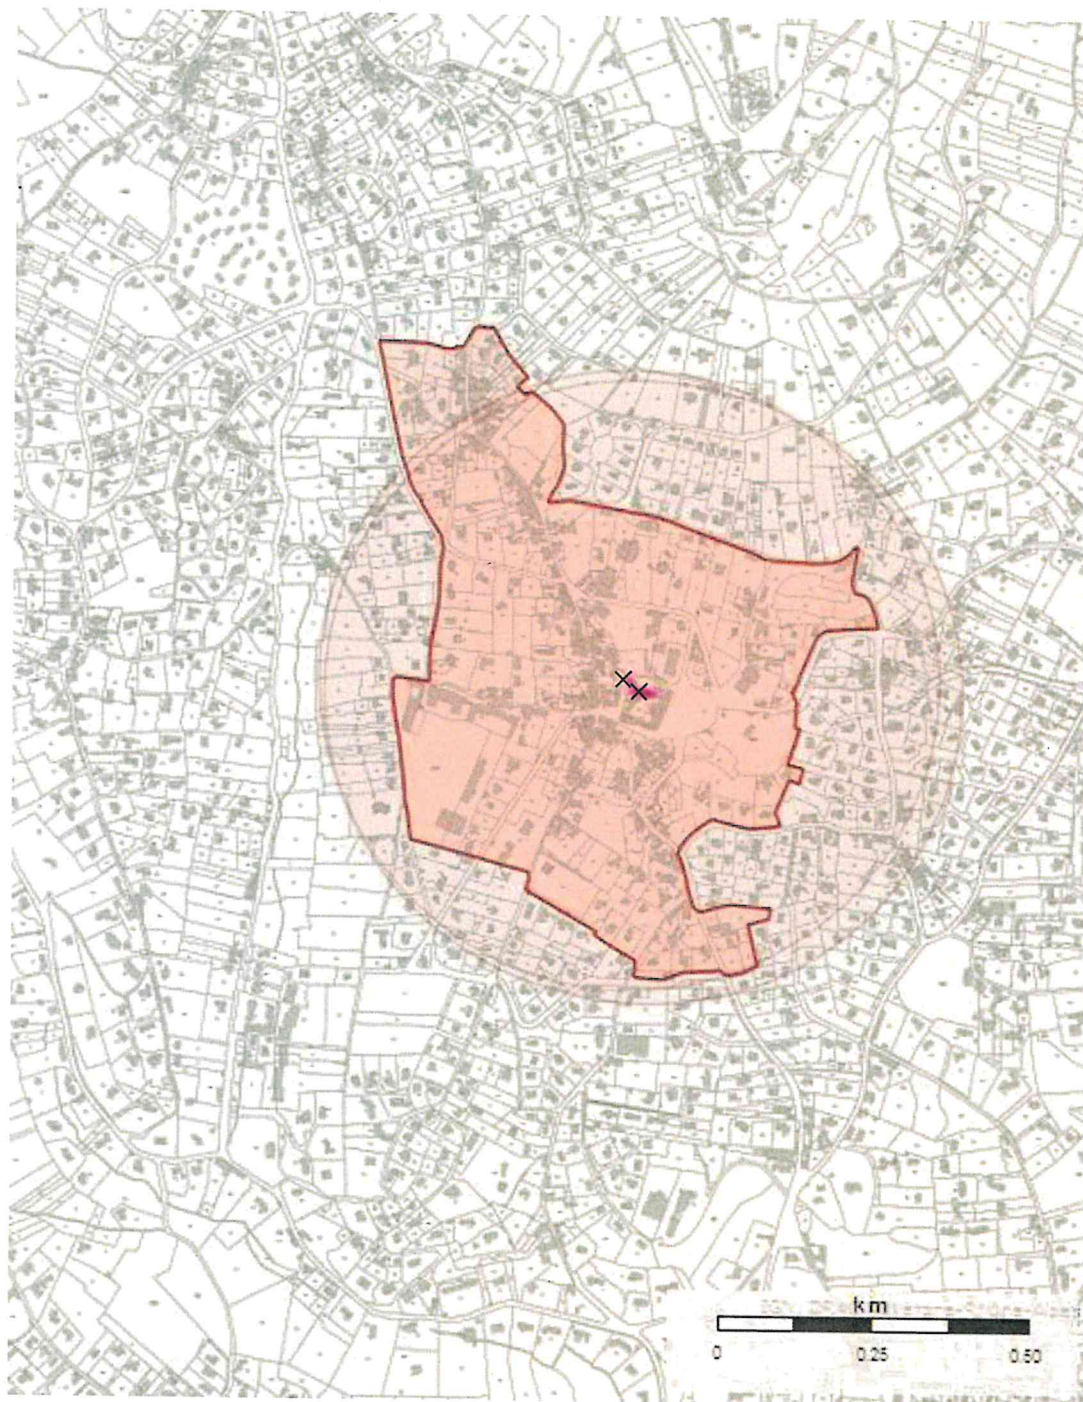

PREFET DE LA RÉGION AUVERGNE-RHÔNE-ALPES

**PÉRIMÈTRE DÉLIMITÉ DES ABORDS (PDA)
DES MONUMENTS HISTORIQUES**

TOUR DE L'ANCIEN CHÂTEAU

13 rue Jean et Catherine Reynier
69 191 SAINT-CYR-AU-MONT D'OR
(Monument historique inscrit par arrêté du 18 février 1926)

ANCIENNE EGLISE

13 rue Jean et Catherine Reynier
69 191 SAINT-CYR-AU-MONT D'OR
(Monument historique inscrit par arrêté du 16 octobre 2000)

**PROJET DE TRACÉ DU PÉRIMÈTRE DÉLIMITÉ
DES ABORDS DES MONUMENTS
HISTORIQUES**

LEGENDE

Projets de PDA

Abords MH

Périmètres des 500 mètres

Périmètre MH

Immeubles classés ou inscrits

En instance de classement

Partiellement inscrit

Inscrit

Partiellement Inscrit-Classé

Partiellement classé

Classé

Par défaut

Localisation du monument concerné

Direction régionale des affaires culturelles
unité départementale de l'architecture et du patrimoine
du Rhône et de la Métropole de Lyon

Le Grenier d'Abondance – 6 quai Saint-Vincent, 69283 LYON cedex 01
☎ : 04 72 26 59 70 ✉ : udap69@culture.gouv.fr

22 - 363

Pascal MAILHOS

Le Préfet
de la région
Auvergne-Rhône-Alpes
Préfet du Rhône