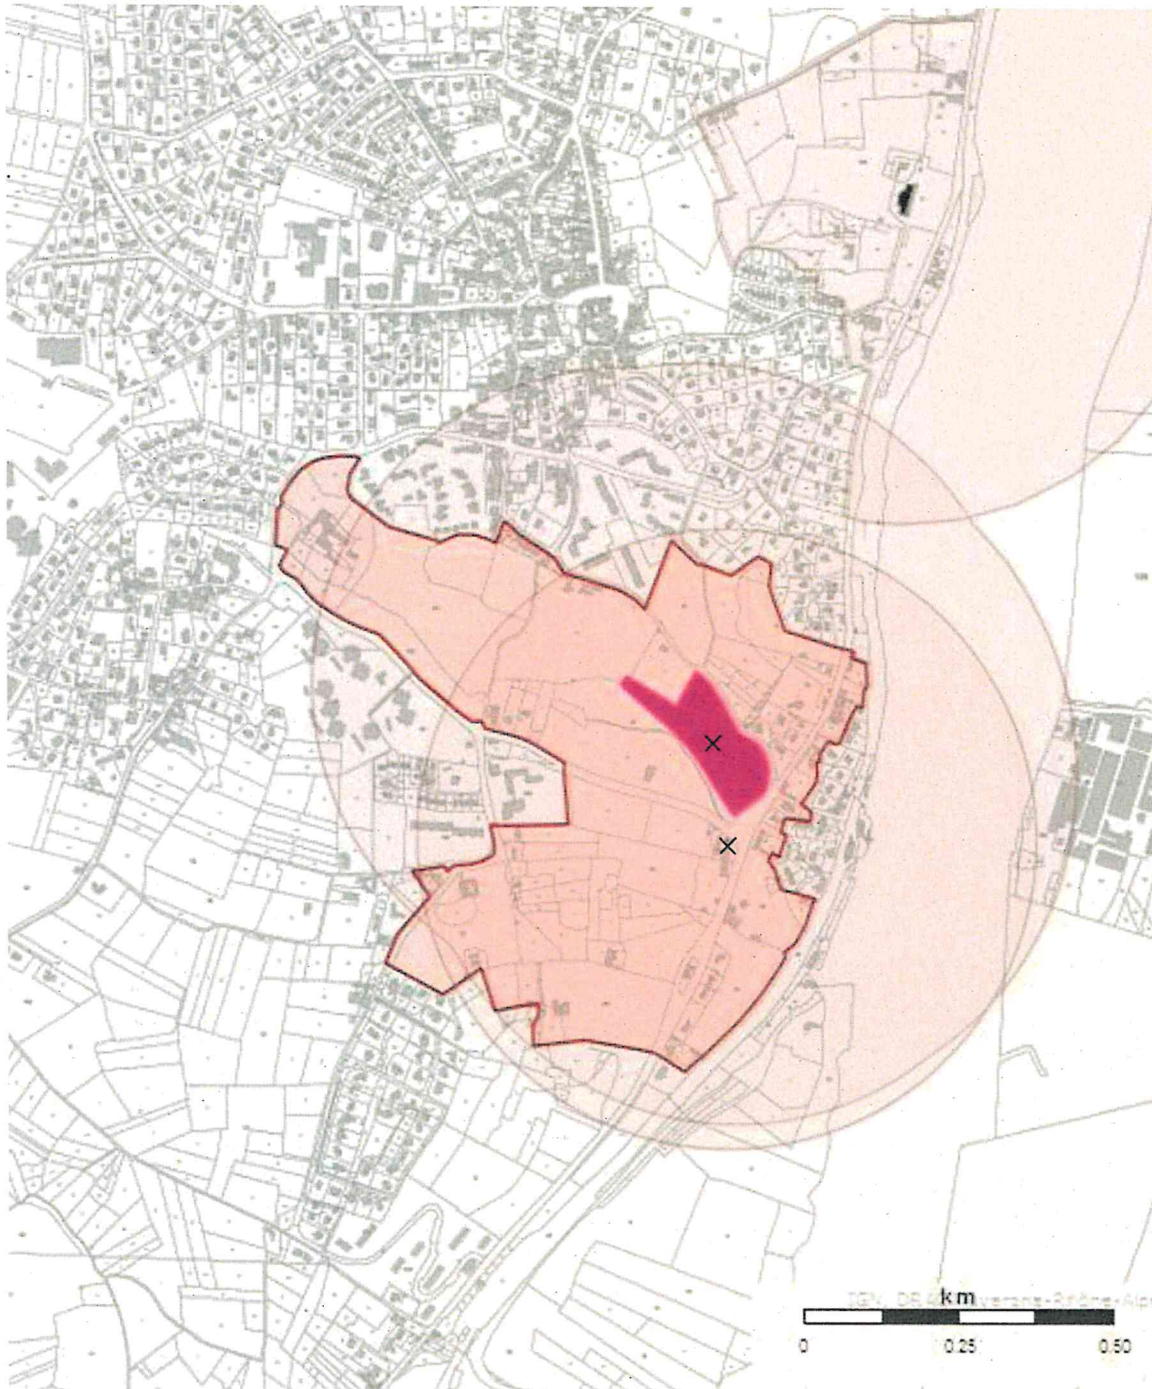

PREFET DE LA RÉGION AUVERGNE-RHÔNE-ALPES

**PÉRIMÈTRE DÉLIMITÉ DES ABORDS (PDA)
DES MONUMENTS HISTORIQUES**

CROIX DE CHEMIN

4 route de Vernaison
69 100 IRIGNY
(Monument historique classé par arrêté du 22 juin 1928)

VILLA BAGATTELLE ET SON JARDIN

70 rue des Sélettees et 56 côte Carmagnac
69 100 IRIGNY
(Monument historique inscrit par arrêté du 20 novembre 2009)

**PROJET DE TRACÉ DU PÉRIMÈTRE DÉLIMITÉ
DES ABORDS DES MONUMENTS
HISTORIQUES**

LEGENDE

Projets de PDA

Abords MH

PÉRIMÈTRES DES 500 MÈTRES

PÉRIMÈTRE MH

Immeubles classés ou inscrits

En instance de classement

Partiellement inscrit

Inscrit

Partiellement Inscrit-Classé

Partiellement classé

Classé

Par défaut

Localisation du monument concerné

Direction régionale des affaires culturelles

unité départementale de l'architecture et du patrimoine

du Rhône et de la Métropole de Lyon

Le Grenier d'Abondance - 6 quai Saint-Vincent, 69283 LYON cedex 01

☎ : 04 72 26 59 70 ✉ : udap69@culture.gouv.fr

22 - 363

Pascal MAILHOS

Le Préfet
de la région
Auvergne-Rhône-Alpes
Préfet du Rhône
Mailhos