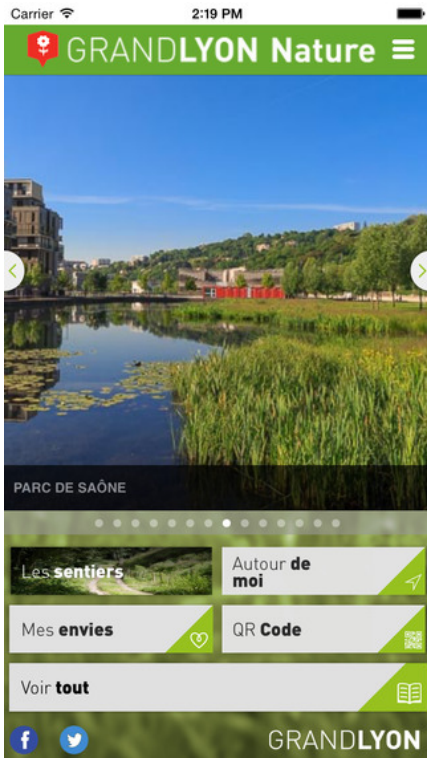

Cette application est disponible sur Apple Store et Playstore.

Pour la télécharger : <http://nature.grandlyon.com/>
www.grandlyon.com/balades

Elle vous permet désormais de localiser, en un clic, les points d'intérêt : panoramas, aires de jeux, places ombragées.

Progressivement, seront intégrés les chemins de randonnée. Pour y avoir accès, il suffira de passer son smartphone devant une borne. Vous accéderez à des informations en réalité augmentée : albums photos, croquis, quizz sur la faune et la flore ou le métier d'agriculteur. L'objectif de cette évolution de l'application est de sensibiliser les citoyens à la préservation du milieu naturel et agricole.

Grand Lyon Nature c'est, en un clic, la possibilité :

- de vous balader en famille
- de vous promener en vélo ou en VTT
- de jogger ou de partir en randonnée
- de découvrir la faune, la flore, la géologie ou l'agriculture du territoire

Grâce à sa carte « Autour de moi », vous pouvez utiliser la fonction réalité augmentée, une manière ludique de repérer les lieux nature qui vous entourent.

Grâce à la technologie NFC, un simple passage de votre smartphone devant une borne vous indique les secrets de ces espaces naturels uniques sur quelques uns des 27 sentiers nature de randonnée.