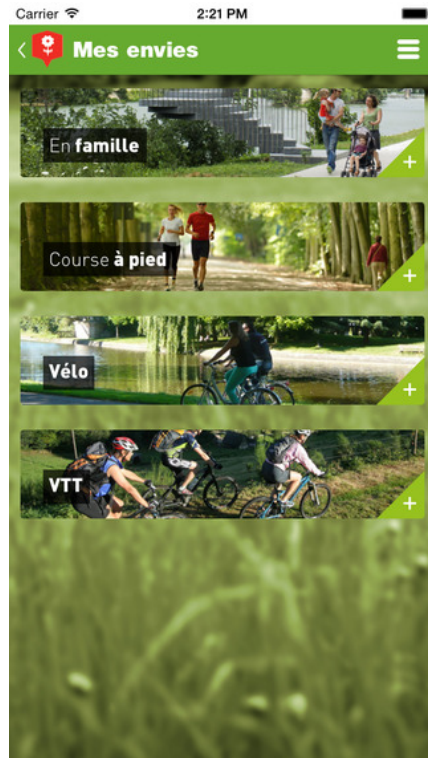

Cette application est disponible sur Apple Store et Playstore.

Pour la télécharger : <http://nature.grandlyon.com/>
www.grandlyon.com/balades

Elle vous permet désormais de localiser, en un clic, les points d'intérêt : panoramas, aires de jeux, places ombragées.

Progressivement, seront intégrés les chemins de randonnée. Pour y avoir accès, il suffira de passer son smartphone devant une borne. Vous accéderez à des informations en réalité augmentée : albums photos, croquis, quizz sur la faune et la flore ou le métier d'agriculteur. L'objectif de cette évolution de l'application est de sensibiliser les citoyens à la préservation du milieu naturel et agricole.

Grand Lyon Nature c'est, en un clic, la possibilité :

- de vous balader en famille
- de vous promener en vélo ou en VTT
- de jogger ou de partir en randonnée
- de découvrir la faune, la flore, la géologie ou l'agriculture du territoire

Grâce à sa carte « Autour de moi », vous pouvez utiliser la fonction réalité augmentée, une manière ludique de repérer les lieux nature qui vous entourent.

Grâce à la technologie NFC, un simple passage de votre smartphone devant une borne vous indique les secrets de ces espaces naturels uniques sur quelques uns des 27 sentiers nature de randonnée.