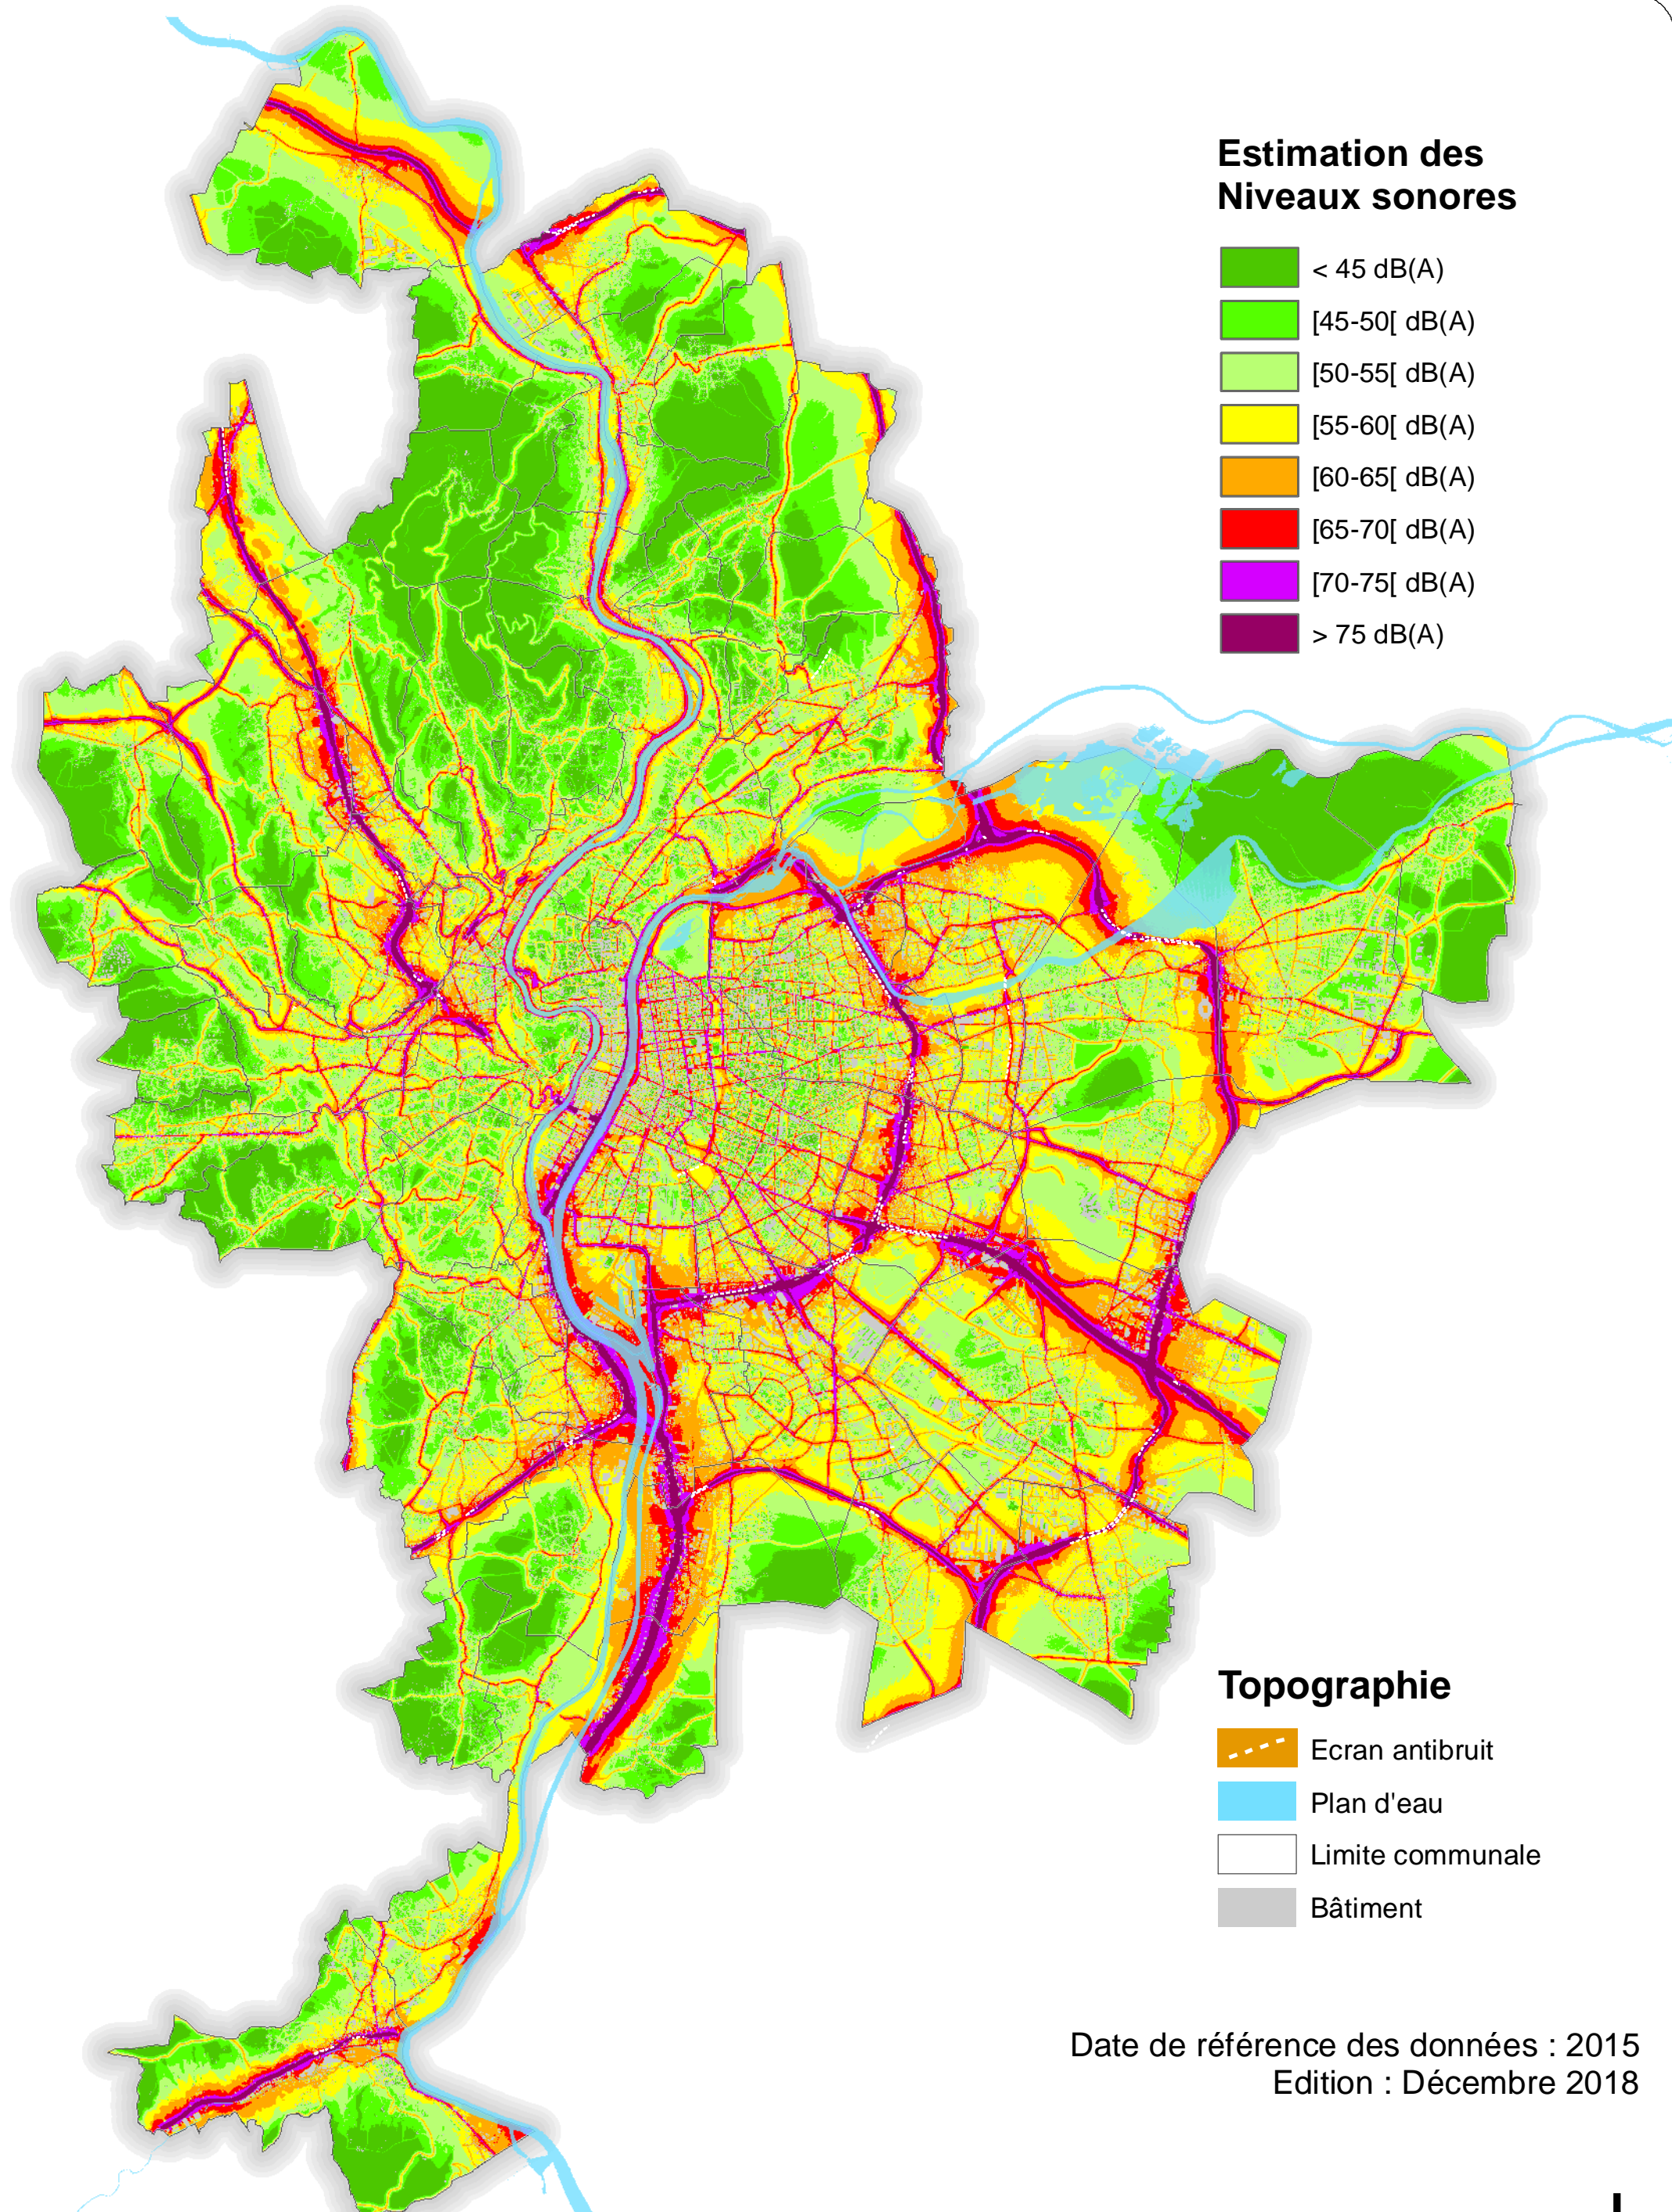

# Cartographie du bruit Routier

Indicateur : Lden(24h)

Date de référence des données : 2015  
Edition : Décembre 2018