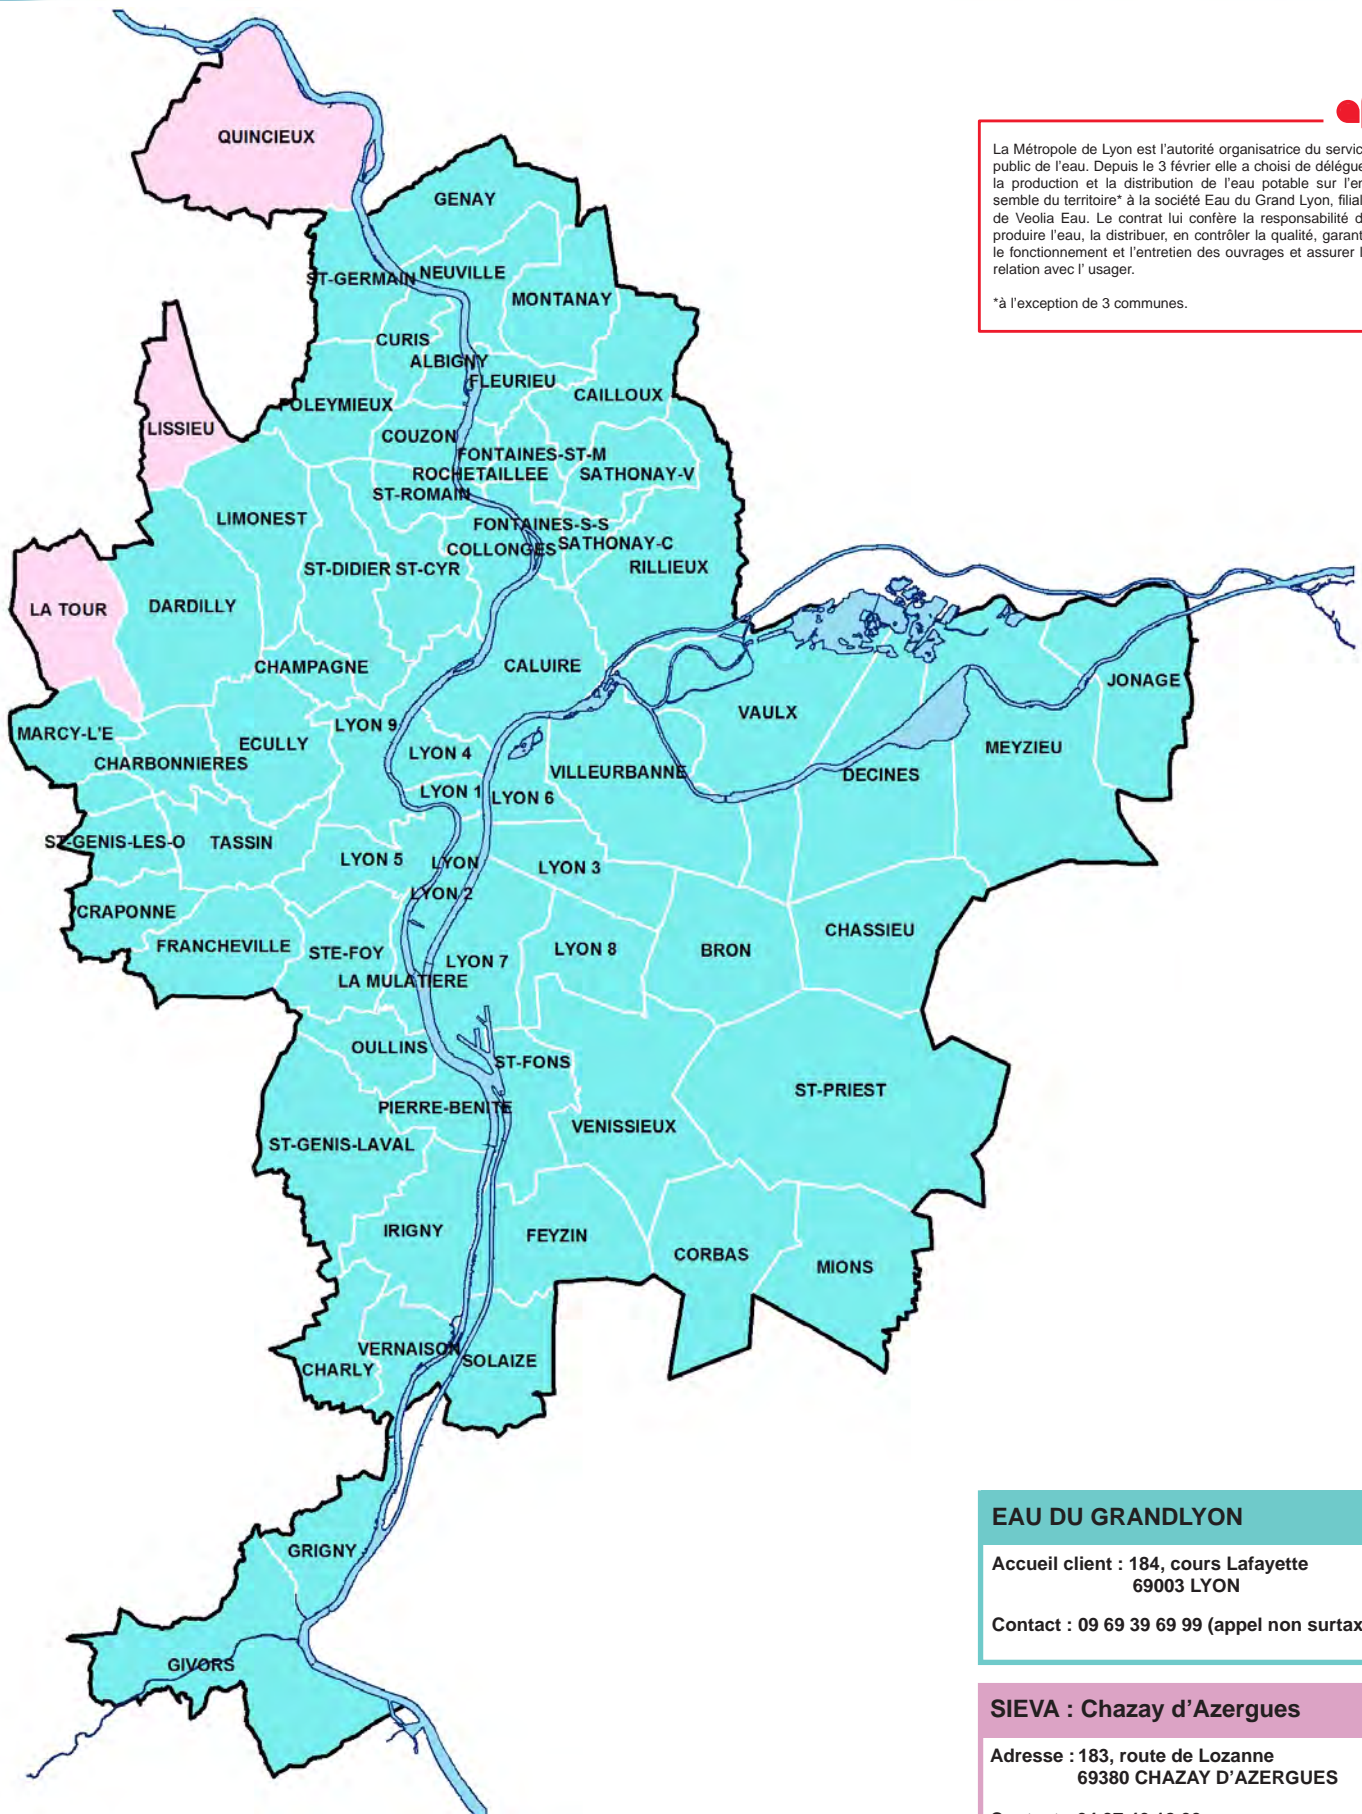

# Organisation et exploitation de l'eau potable

## Direction de l'eau

La Métropole de Lyon est l'autorité organisatrice du service public de l'eau. Depuis le 3 février elle a choisi de déléguer la production et la distribution de l'eau potable sur l'ensemble du territoire\* à la société Eau du Grand Lyon, filiale de Veolia Eau. Le contrat lui confère la responsabilité de produire l'eau, la distribuer, en contrôler la qualité, garantir le fonctionnement et l'entretien des ouvrages et assurer la relation avec l'utilisateur.

\*à l'exception de 3 communes.