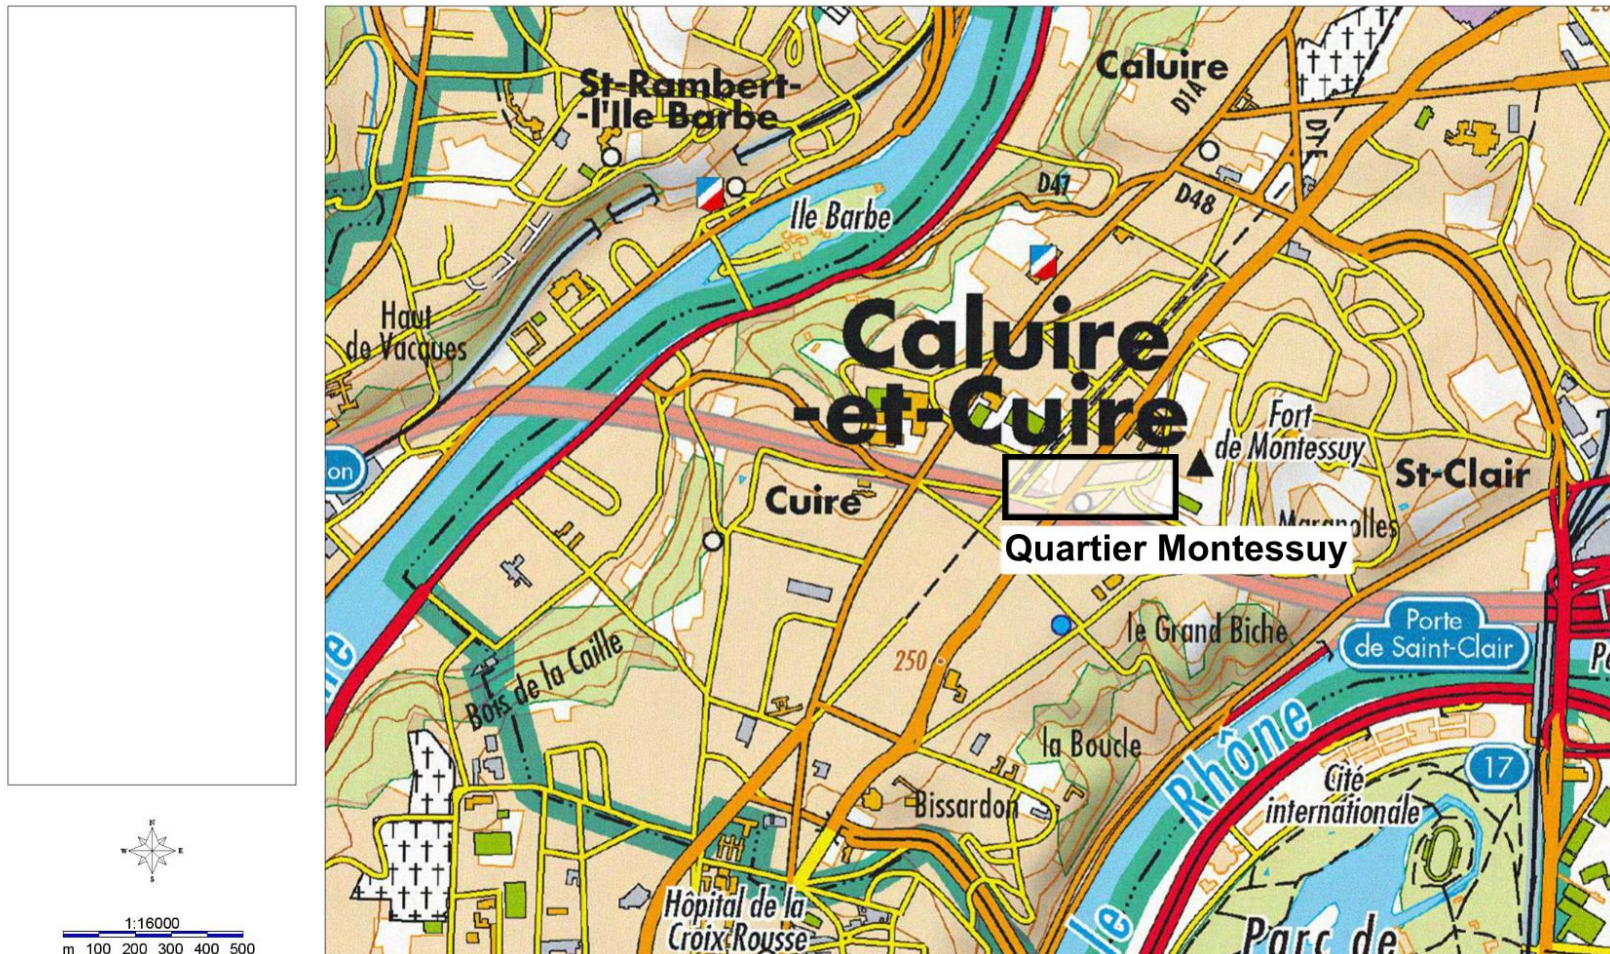

Rue Pasteur, rue Montessuy, rue Branly, rue Professeur Roux, rue Painlevé, rue Turba Choux et place Calmette -

## Ouverture et modalités de la concertation

Annexe- Plan de localisation de l'opération

**GRANDLYON**

### Caluire-Montessuy\_localisation

1:16000  
m 100 200 300 400 500

Rue Pasteur, rue Montessuy, rue Branly, rue Professeur Roux, rue Painlevé, rue Turba Choux et place Calmette -

**Phase 2 - rue Montessuy, rue Prof. Roux, rue Painlevé, rue Turba Choux et place Calmette**