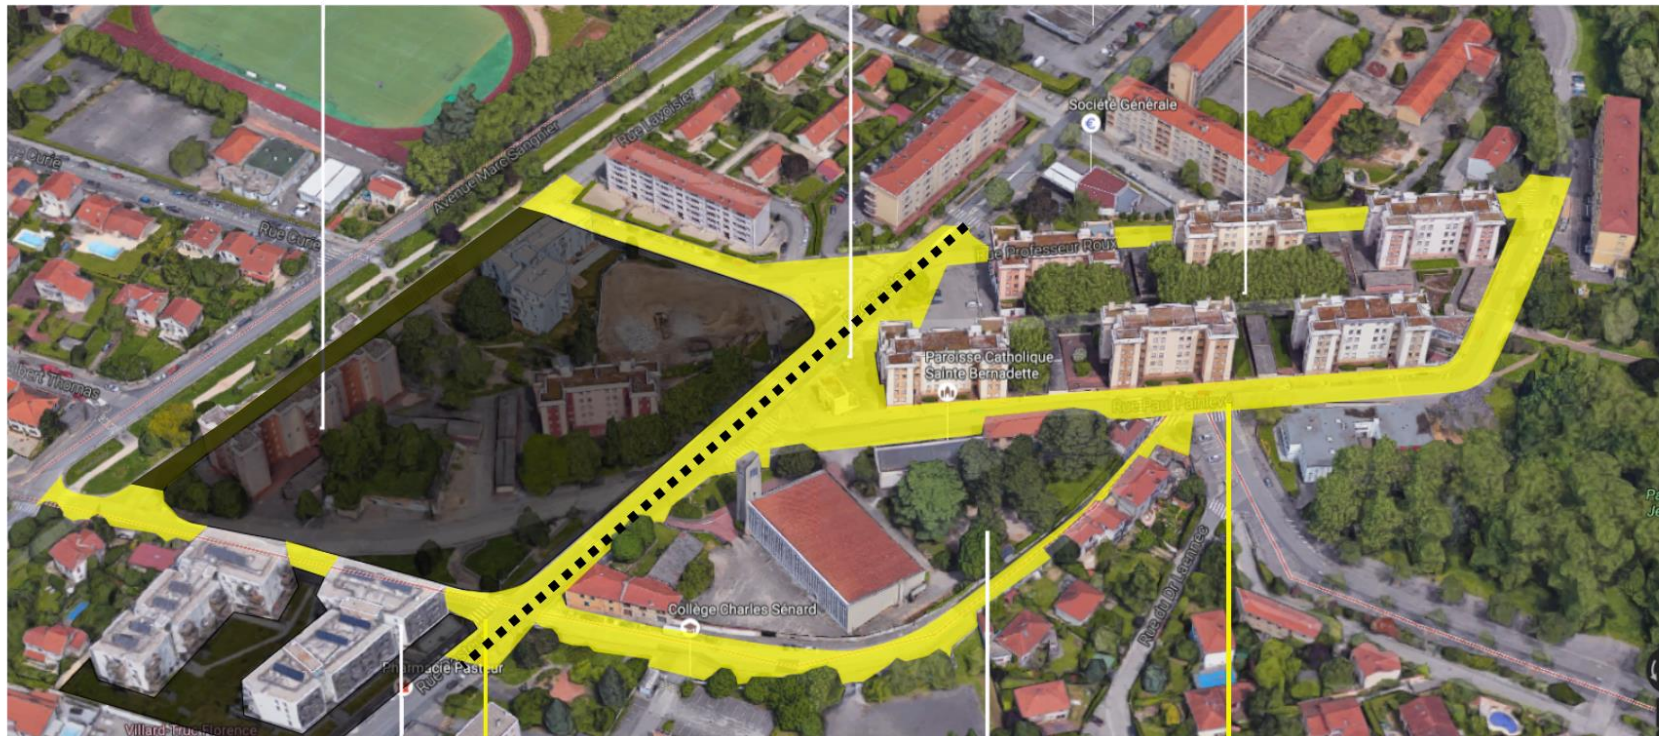

Rue Pasteur, rue Montessuy, rue Branly, rue Professeur Roux, rue Painlevé, rue Turba Choux et place Calmette -

### Caluire-Montessuy\_localisation

1:16000  
m 100 200 300 400 500

Rue Pasteur, rue Montessuy, rue Branly, rue Professeur Roux, rue Painlevé, rue Turba Choux et place Calmette -

## Ouverture et modalités de la concertation

Annexe- Plan de localisation de l'opération

En construction

Place Calmette

Opération programmée 2019-2022

Programme neuf

En construction

**Phase 1 - rue Montessuy, rue Prof. Roux et façade Pasteur**

**Phase 2 - rue Montessuy, rue Prof. Roux, rue Painlevé, rue Turba Choux et place Calmette**