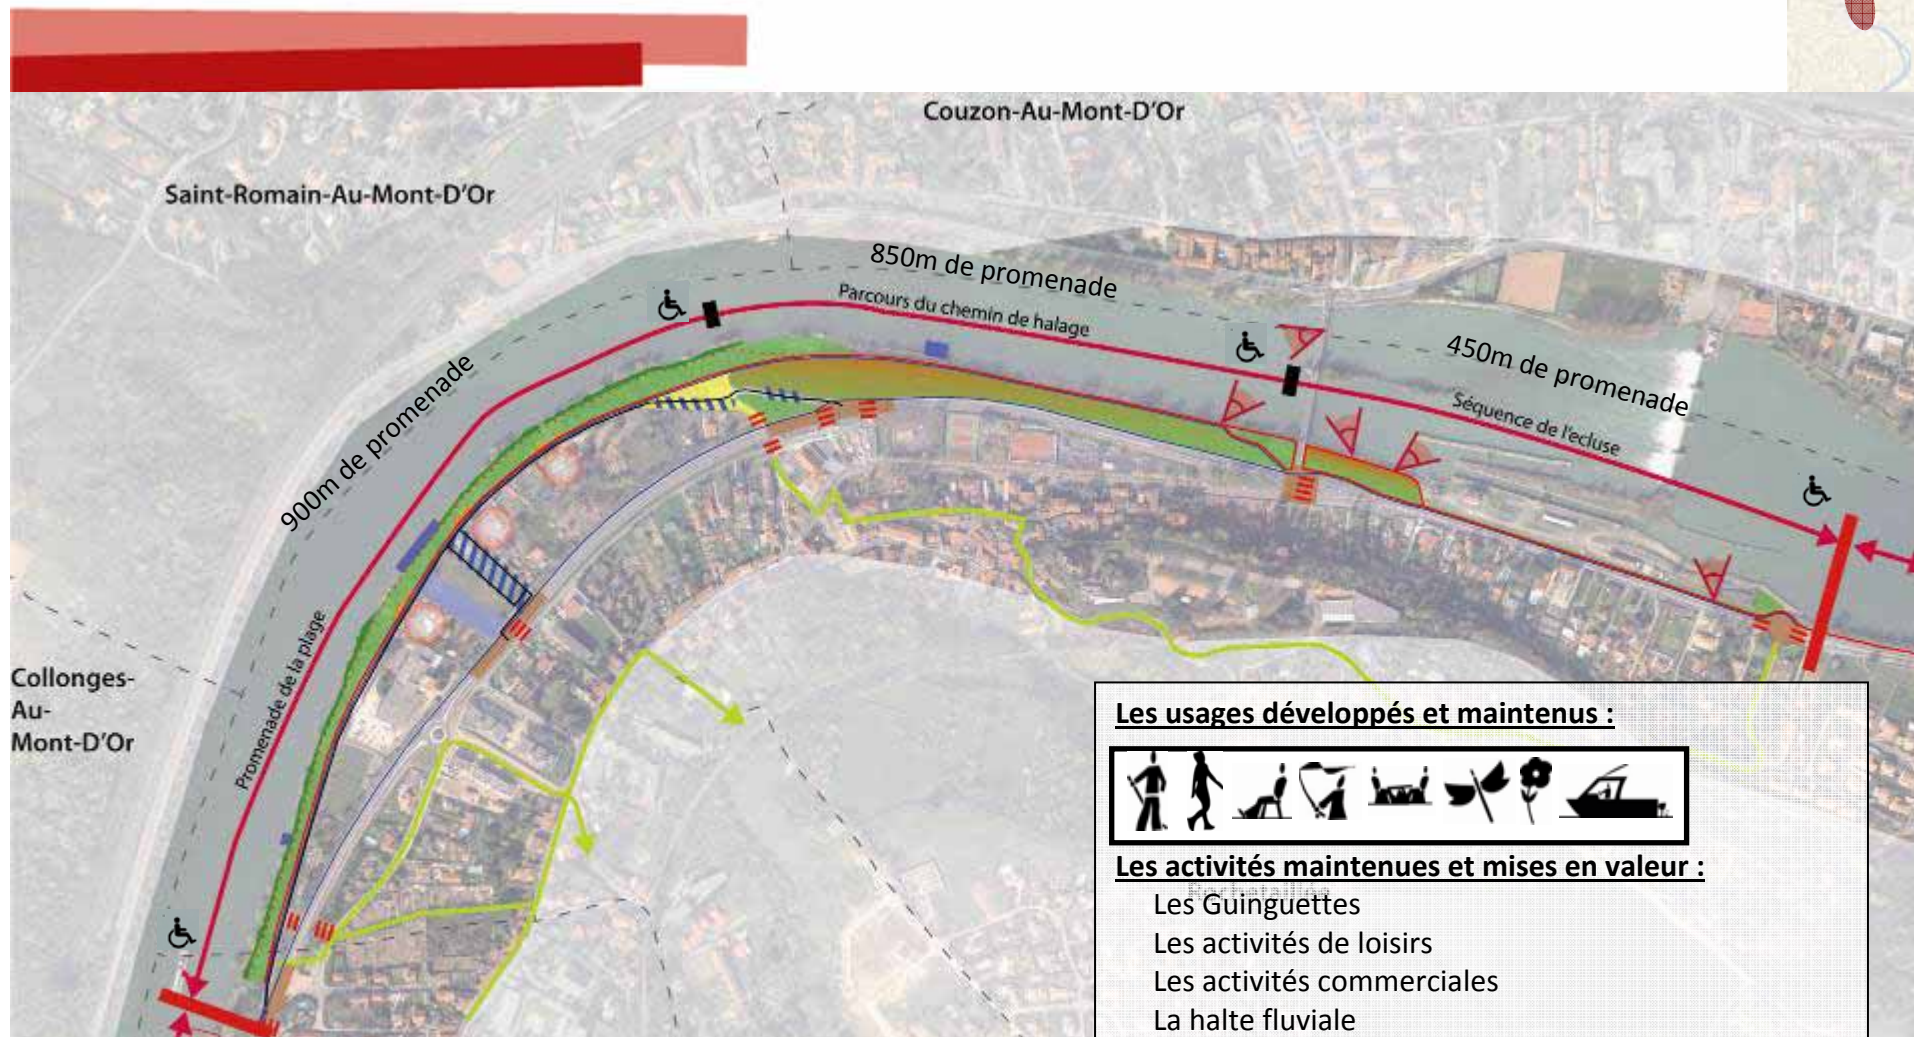

La promenade des Guinguettes à Rochetaillée sur Saône

Situation

La promenade des Guinguettes à Rochetaillée sur Saône

Enjeux du site

Mont-Romain-Au-Mont-D'Or

Principaux enjeux :

Création d'une promenade sécurisée, apaisée et confortable en lien avec :

- La promenade de Fontaines sur Saône
- Le centre bourg
- Les itinéraires de randonnée

Organiser et maintenir les activités en bord de Saône (commerces, guinguettes, loisirs, halte fluviale...)

Mettre en valeur les rives, la rivière et le patrimoine (écluse, pont de Couzon...)

GRANDLYON
commune

La promenade des Guinguettes à Rochetaillée sur Saône

Les intentions du programme d'aménagement

Le projet en quelques chiffres :

Linéaire de promenade : 2 200 m

Type des usages : promenade, navigation, plage, détente, loisirs, commerces, découverte du site éclusier, pêche, halte fluviale...

Livraison : mi 2013

La promenade des Guinguettes à Rochetaillée

Photomontage