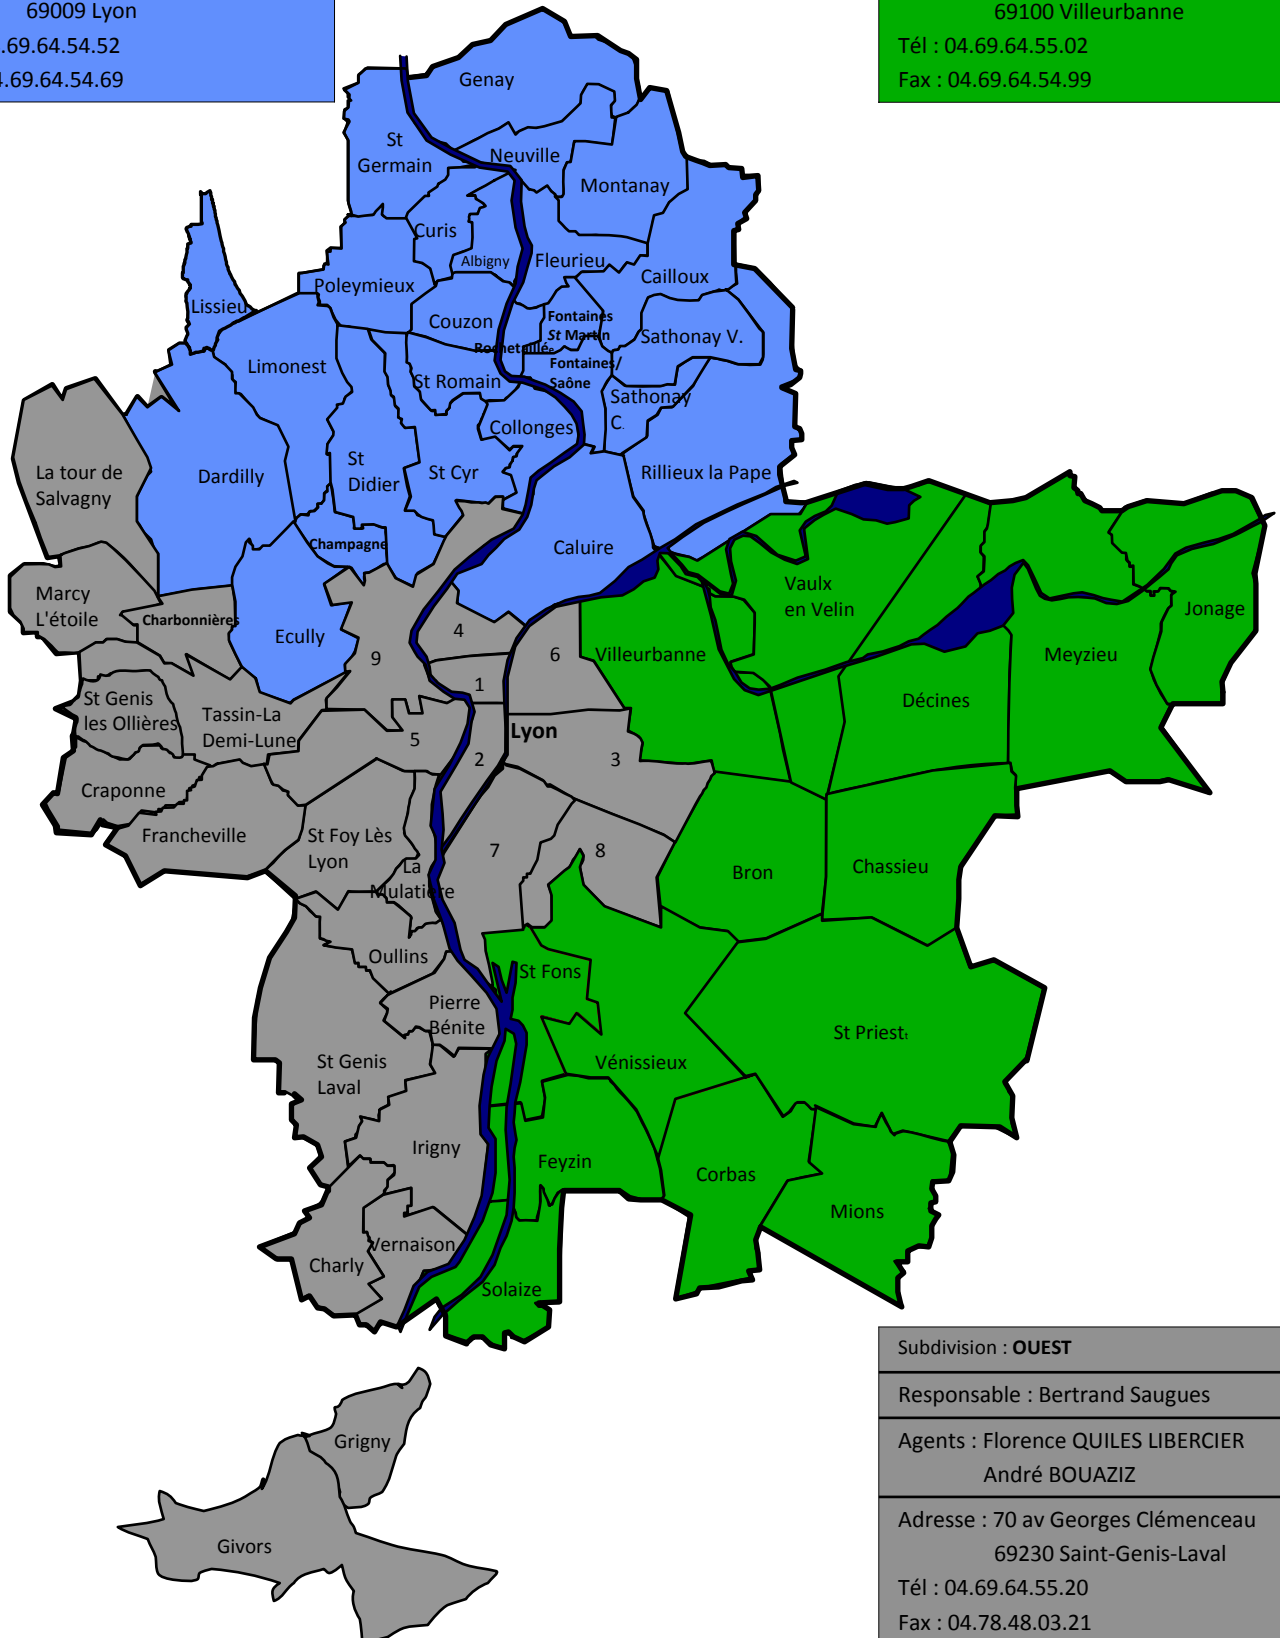

Répartition territoriale du SPANC

Subdivision : NORD
Responsable : Jean-Bernard Gelloz
Agents : Sylvie BIBERON Emilie ROBERT
Adresse : 368 bd de Balmont 69009 Lyon Tél : 04.69.64.54.52 Fax : 04.69.64.54.69

Subdivision : EST
Responsable : Stéphane Galeu
Agents : Bruno PONS Riade OTHMAN
Adresse : 19 rue Louis Teillon 69100 Villeurbanne Tél : 04.69.64.55.02 Fax : 04.69.64.54.99

Subdivision : OUEST
Responsable : Bertrand Saugues
Agents : Florence QUILES LIBERCIER André BOUAZIZ
Adresse : 70 av Georges Clémenceau 69230 Saint-Genis-Laval Tél : 04.69.64.55.20 Fax : 04.78.48.03.21