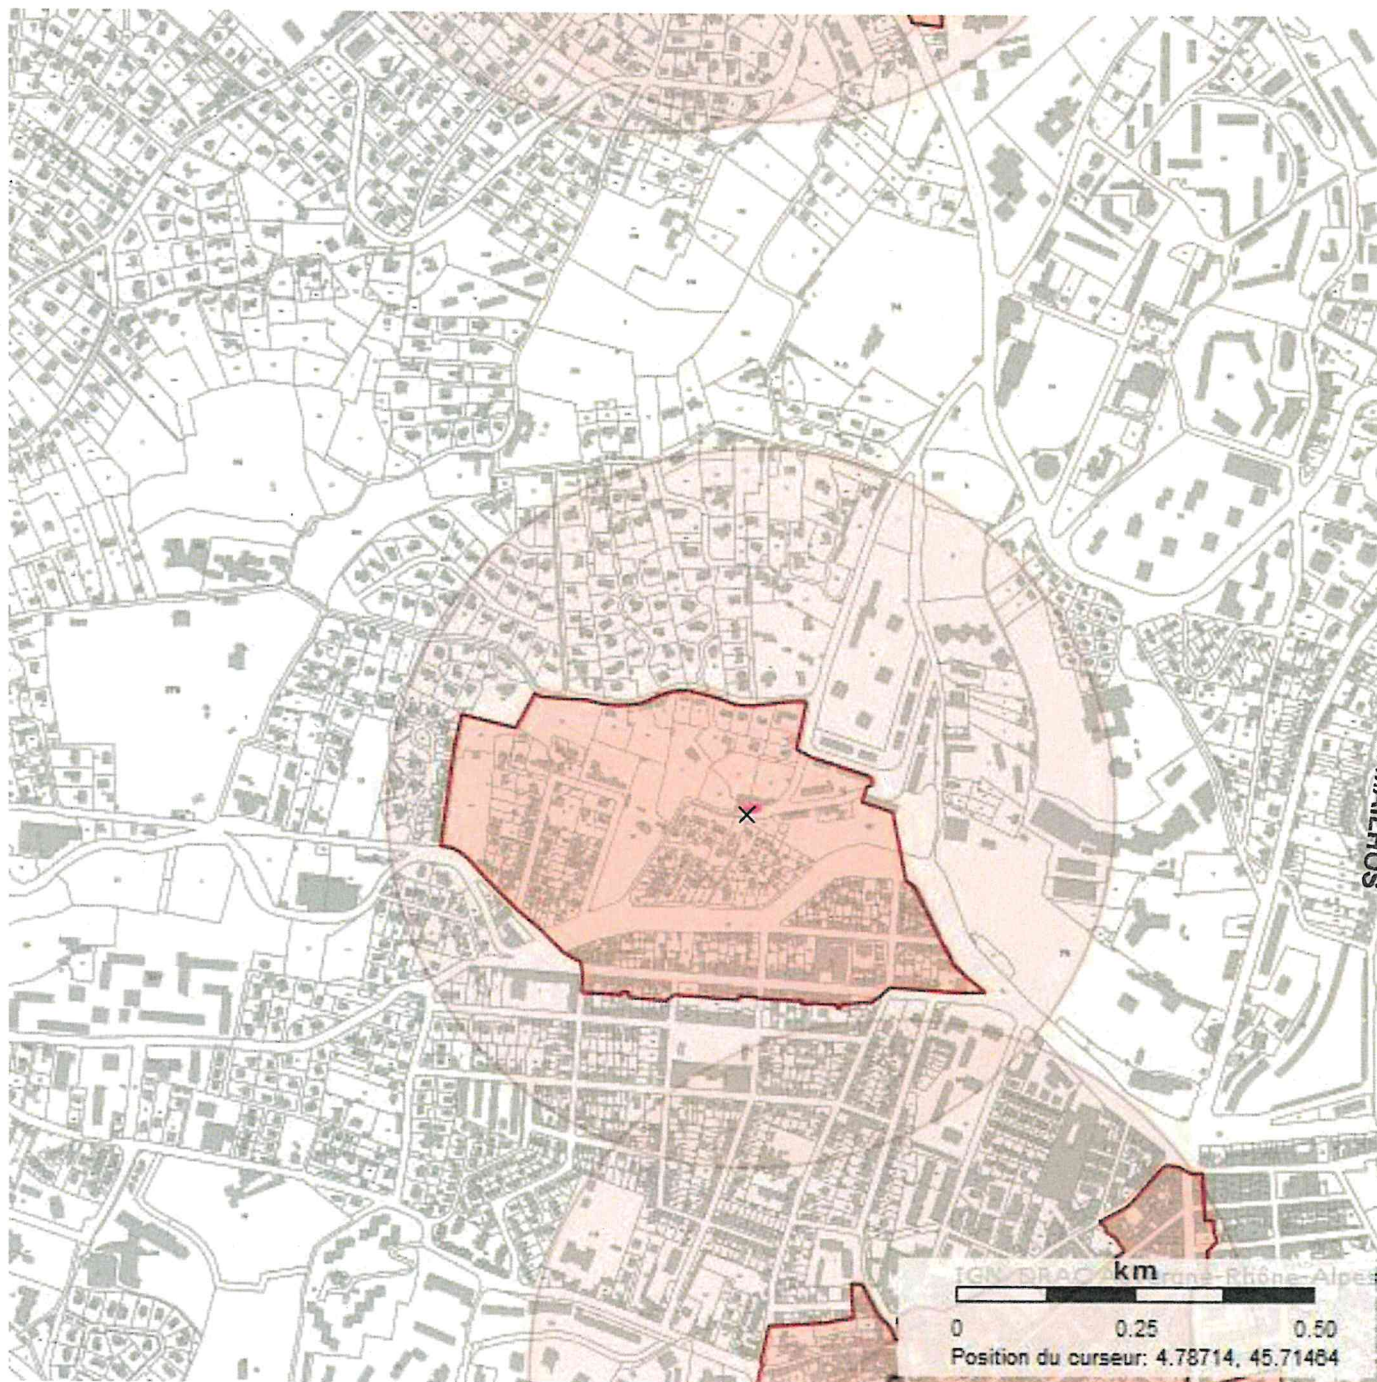

PREFET DE LA RÉGION AUVERGNE-RHÔNE-ALPES

**PÉRIMÈTRE DÉLIMITÉ DES ABORDS (PDA)
DES MONUMENTS HISTORIQUES**

MAISON DE LA CADIÈRE

42 chemin de la Cadière 69 600 OULLINS
(Monument historique inscrit par arrêté du 27 décembre 1972)

**PROJET DE TRACÉ DU PÉRIMÈTRE DÉLIMITÉ
DES ABORDS DES MONUMENTS
HISTORIQUES**

22 - 3 6 3

Pascal MALHOS

Malhos

Le Préfet
de la Région
Auvergne-Rhône-Alpes
Préfet du Rhône

Abords MH
Périimètres des 500 mètres
Périimètre MH