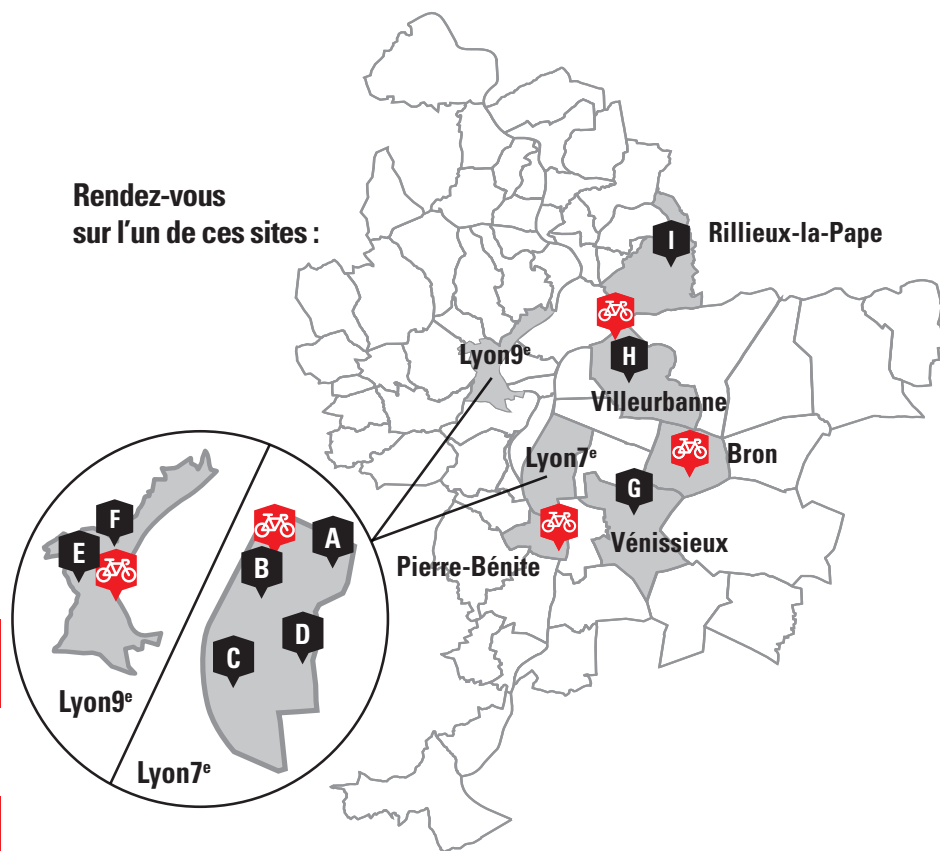

L'APRÈS-MIDI, JE PEUX AUSSI DÉPOSER MES DONS AUPRÈS DES ASSOCIATIONS

Rendez-vous
sur l'un de ces sites :

Les donneries sont ouvertes uniquement le matin

www.grandlyon.com

GRANDLYON
la métropole

DES ASSOCIATIONS PRÈS DE CHEZ VOUS...

A LYON 7^E

A

Qui : **EMMAUS - CREQUI**

Où : 283 rue Créqui

Quand : du mardi au samedi de 10h à 11h30 et de 14h à 18h

Pour déposer : vos vêtements, livres, vaisselle, petits meubles et petits objets

B

Qui : **LE FOYER NOTRE DAME-DES SANS-ABRI**

Où : 85 rue Sébastien Gryphe

Quand : tous les jours de 8h à 19h

Pour déposer : tous vos dons de petites tailles

C

Qui : **LE FOYER NOTRE DAME-DES SANS-ABRI**

Où : 8 boulevard de l'Artillerie

Quand : du lundi au vendredi de 8h à 16h30 sauf le vendredi fermeture à 16h