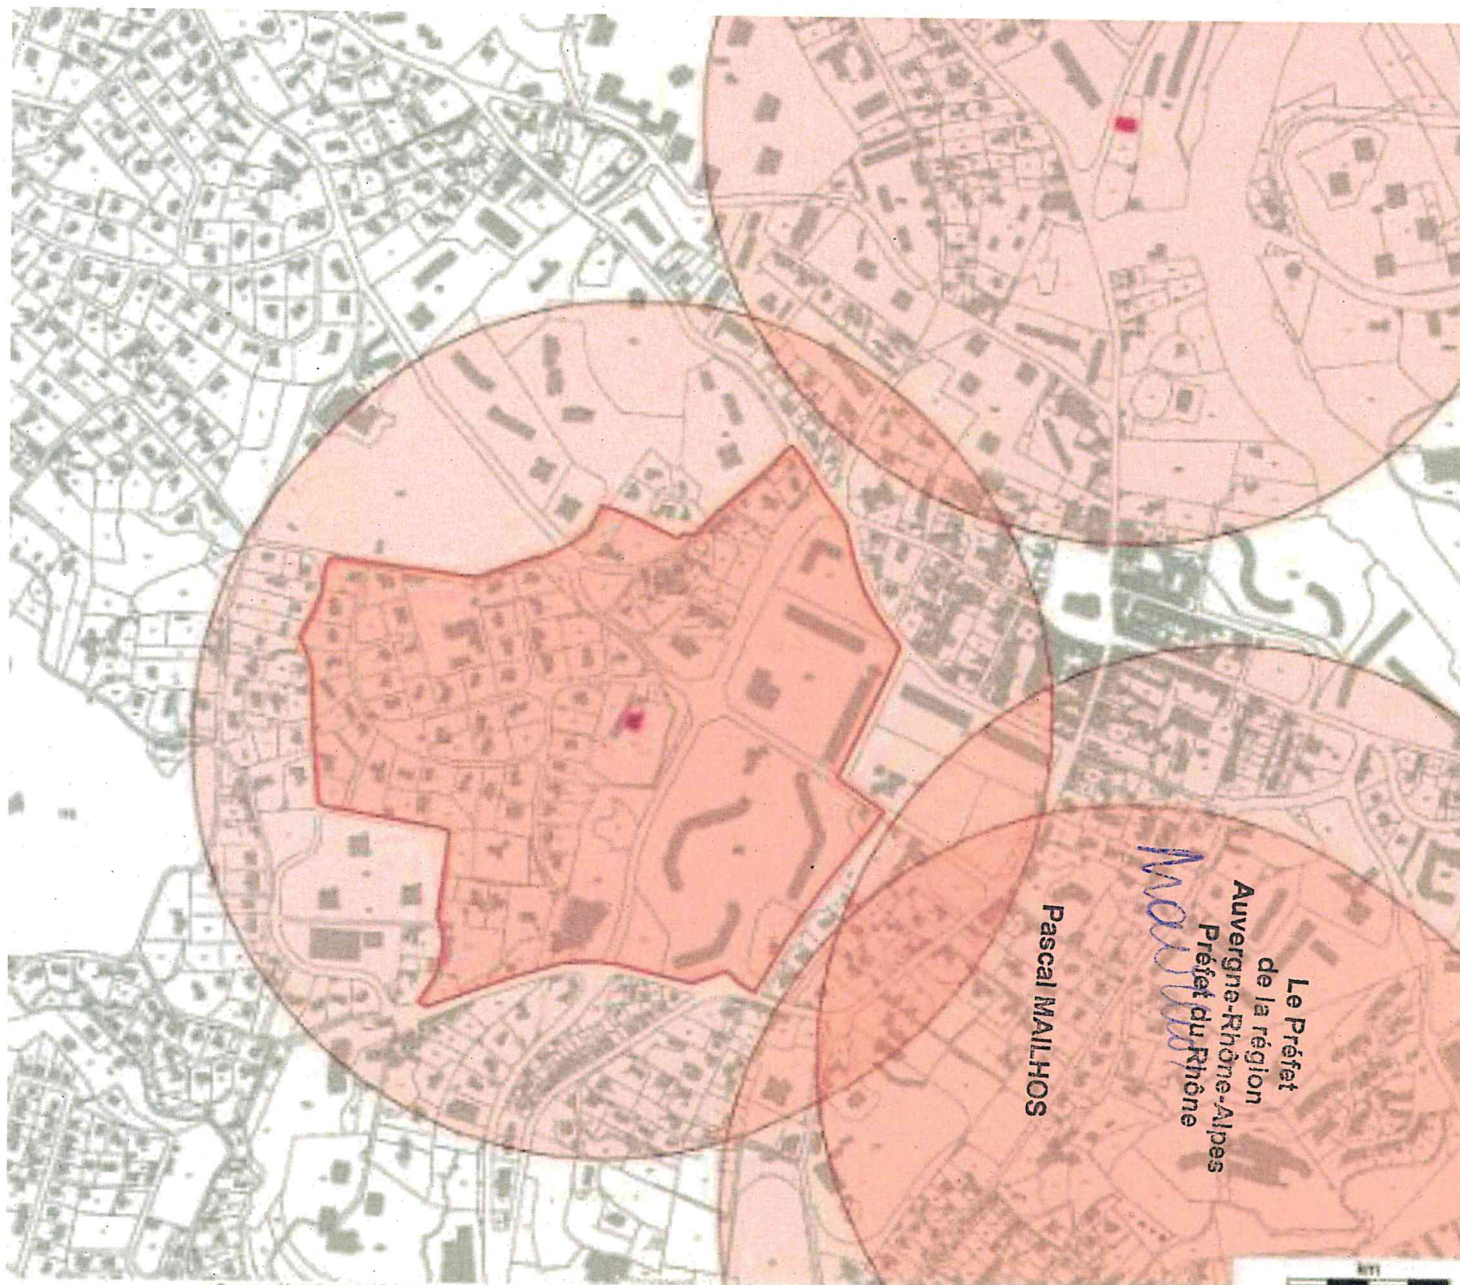

PREFET DE LA RÉGION AUVERGNE-RHÔNE-ALPES

PÉRIMÈTRE DÉLIMITÉ DES ABORDS DES MONUMENTS HISTORIQUES

Novembre 2020

MANOIR DE LA GREYSOLIERE
Chemin de Grandvaux – 69130 Ecully
Monument historique inscrit en 1992

PROJET DE TRACÉ DU PÉRIMÈTRE DÉLIMITÉ DES ABORDS DES MONUMENTS HISTORIQUES

22 - 363

Source : Ministère de la Culture et de la Communication, © 2010 - IGN Géoparc

LEGENDE

Projets de PDA

 Abords MH

Périmètres des 500 mètres