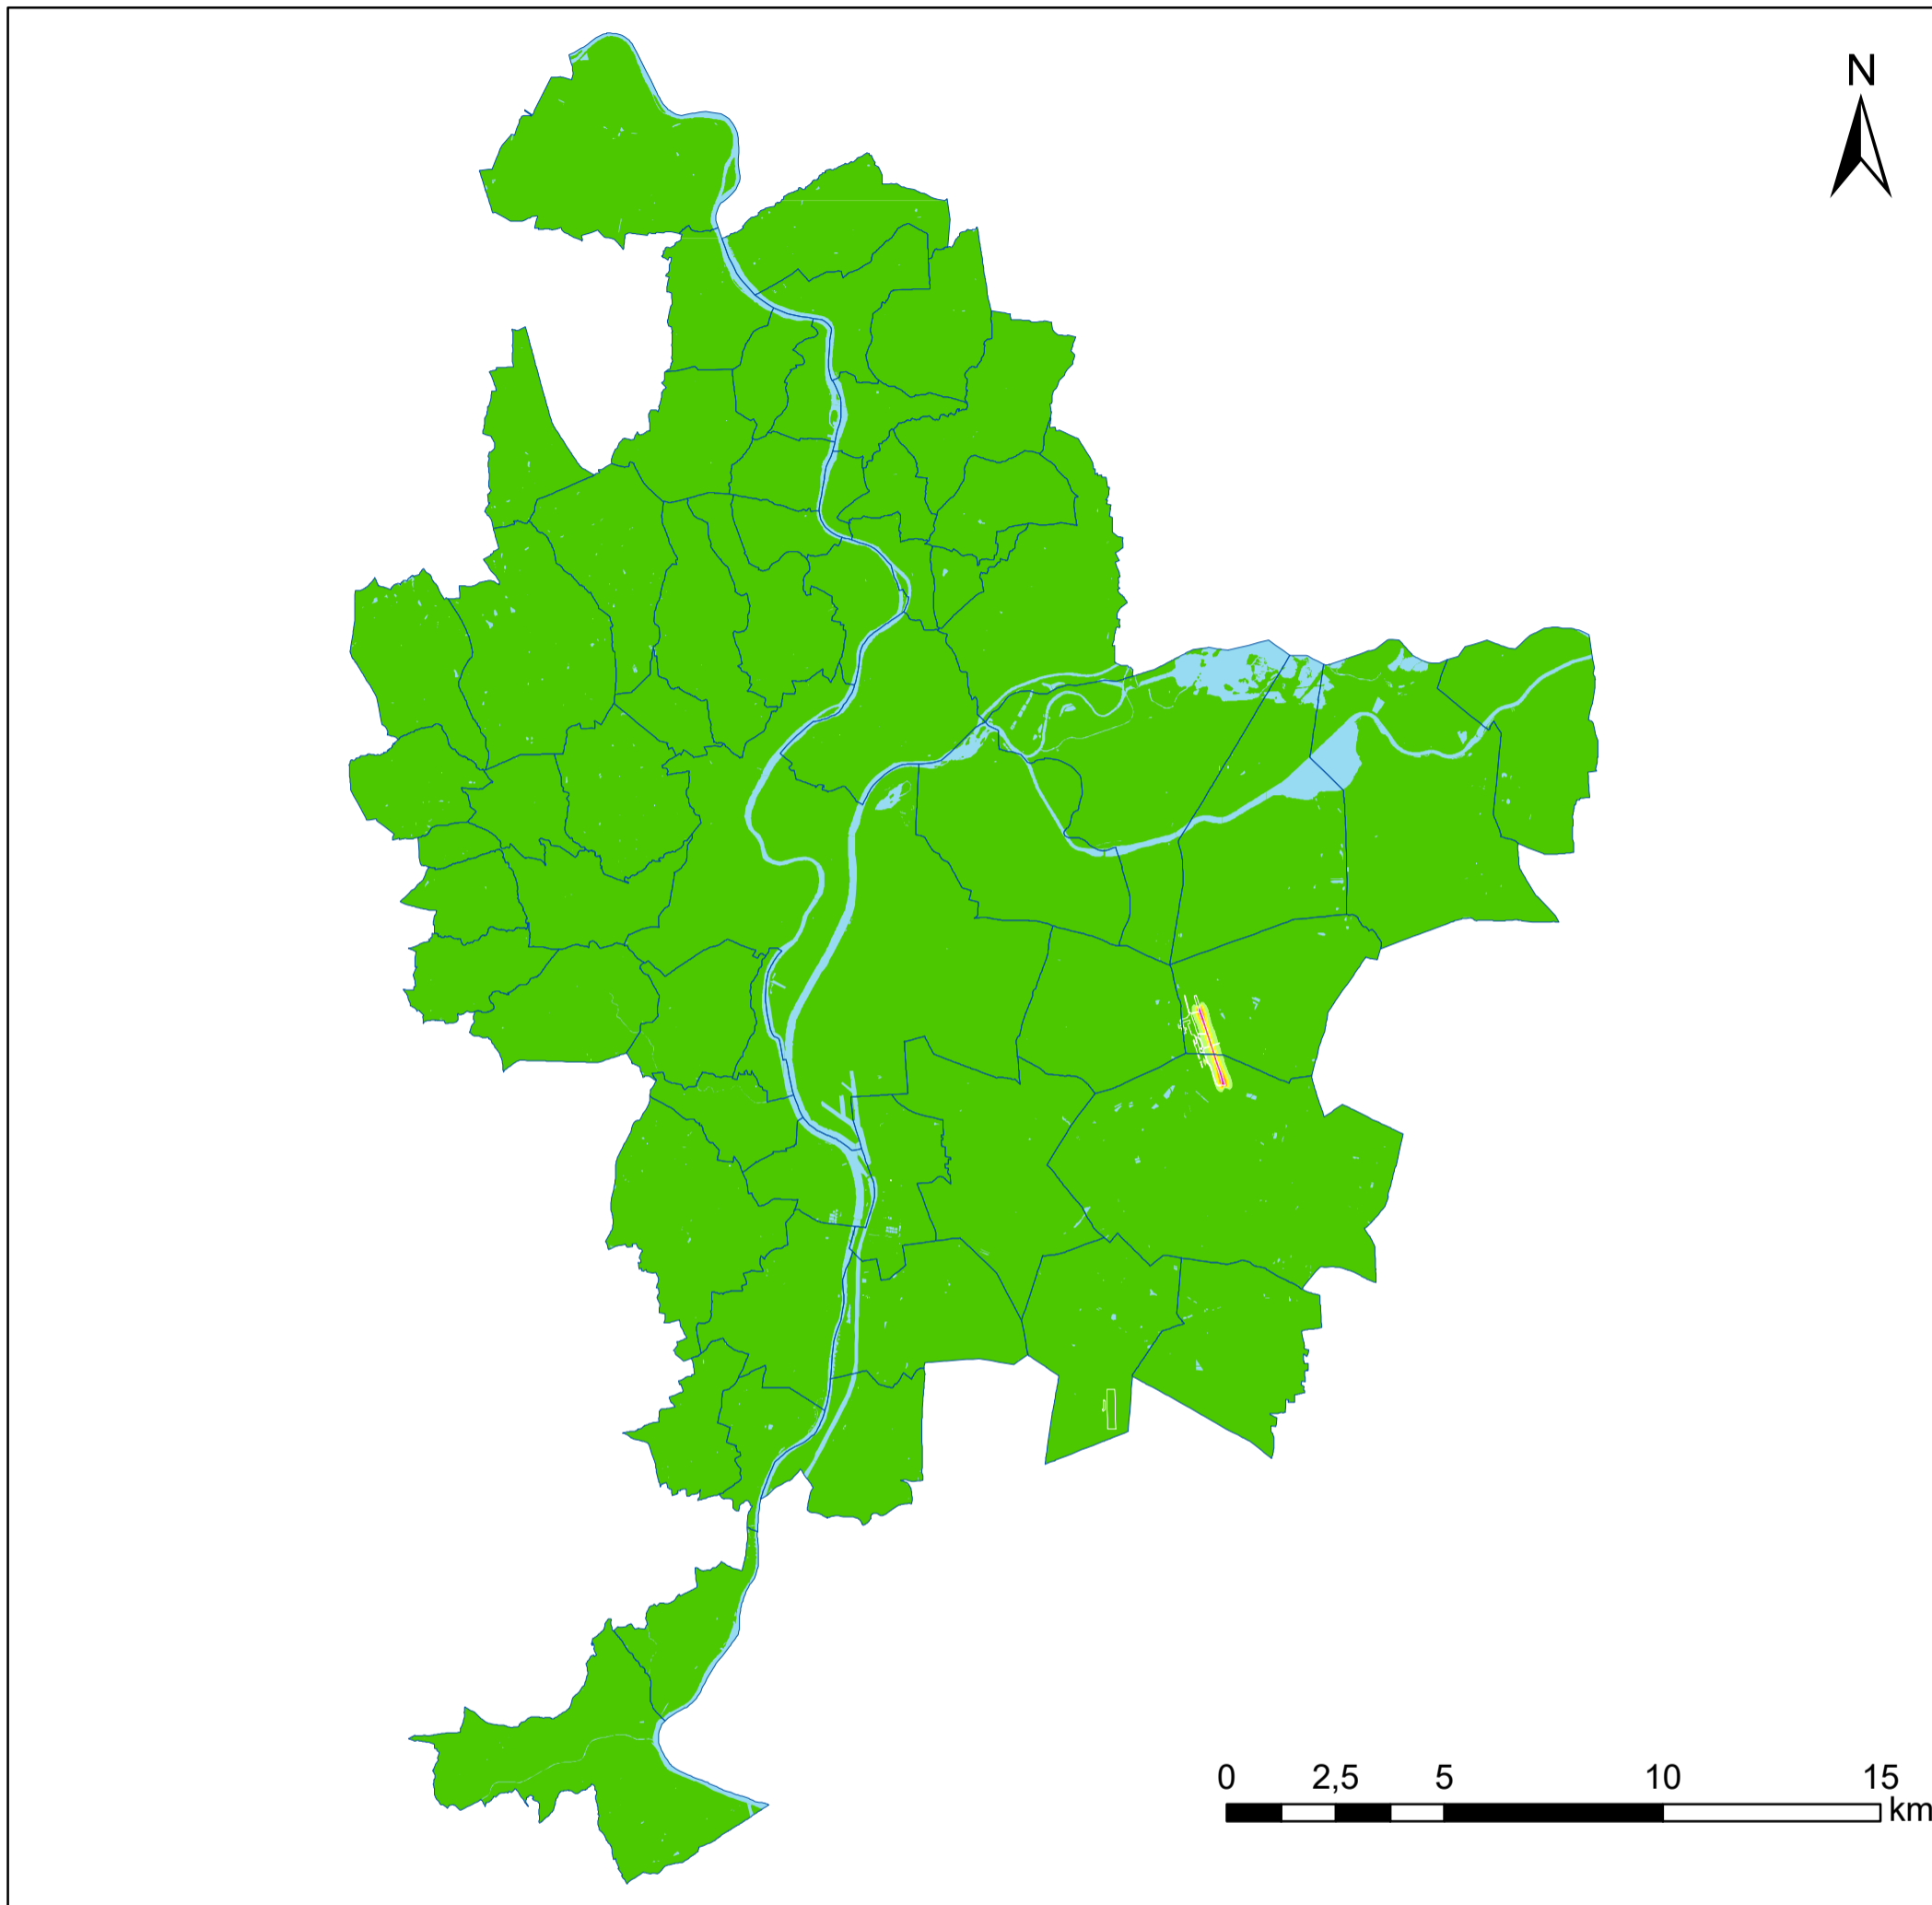

# Cartographie du bruit aérien (type A) Territoire de la Métropole de Lyon

Indicateur : Ln (22h-6h) - Quatrième échéance

### Topographie

- Piste aérodrome/ aéroport
- Communes
- Hydrographie